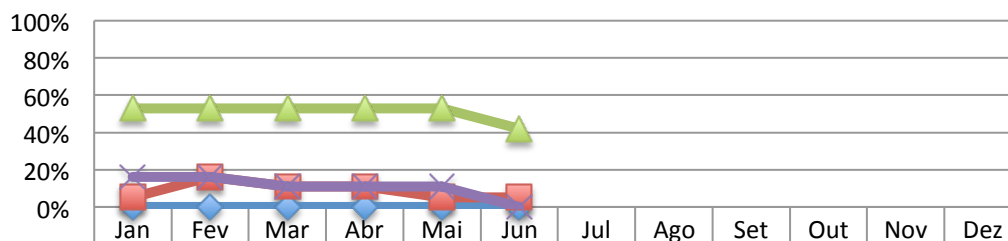

MONITORAMENTO DA OFERTA PELAS OPERADORAS INTERNACIONAIS

Monitoramento dos destinos oferecidos nos catálogos das principais operadoras de ecoturismo do Brasil, América do Sul, Europa e EUA.

Operadoras de Ecoturismo / América do Sul

	Jan	Fev	Mar	Abr	Mai	Jun	Jul	Ago	Set	Out	Nov	Dez
Bonito	0%	0%	0%	0%	0%	0%						
Pantanal	5%	16%	11%	11%	5%	5%						
Foz do Iguaçu	53%	53%	53%	53%	53%	42%						
Amazônia	16%	16%	11%	11%	11%	0%