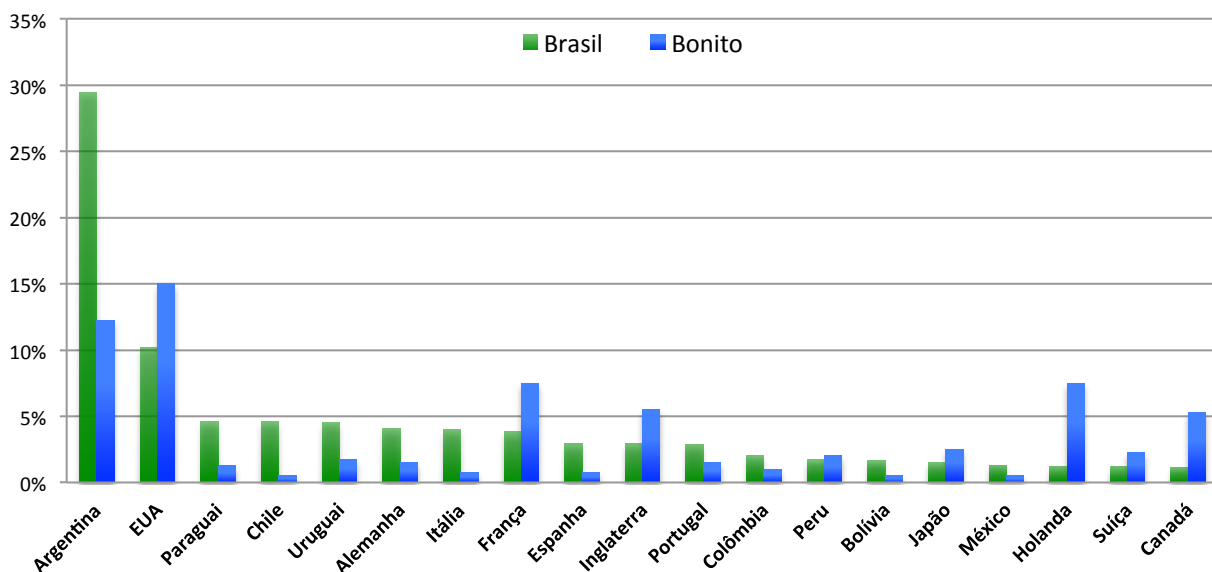

Origem Visitantes da Gruta do Lago Azul - Junho/2015

Origem Visitantes Brasileiros

Origem Visitantes Estrangeiros

Comparativo do país de origem dos turistas estrangeiros no Brasil e em Bonito

MONITORAMENTO DA OFERTA PELAS OPERADORAS INTERNACIONAIS

Monitoramento dos destinos oferecidos nos catálogos das principais operadoras de ecoturismo do Brasil, América do Sul, Europa e EUA.

Operadoras de Ecoturismo / América do Sul

	Jan	Fev	Mar	Abr	Mai	Jun	Jul	Ago	Set	Out	Nov	Dez
Bonito	0%	0%	0%	0%	0%	0%						
Pantanal	5%	16%	11%	11%	5%	5%						
Foz do Iguaçu	53%	53%	53%	53%	53%	42%						
Amazônia	16%	16%	11%	11%	11%	0%						