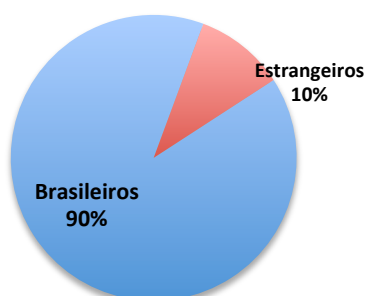

HOTÉIS

Taxa de ocupação média de hotéis de Bonito-MS

Mês	Ocup.
Jan	81%
Fev	51%
Mar	40%
Abr	51%
Mai	34%
Jun	32%
Jul	
Ago	
Set	
Out	
Nov	
Dez	

Valor Diária em Apto. Duplo

Categoria	Valor Médio no mês*
Hotel 4 Estrelas	R\$342,45
Hotel 3 Estrelas	R\$236,03
Hotel 2 Estrelas	R\$170,66
Hotel 1 Estrelas	R\$125,00

*Dados Levantados em Junho/2015

Nota média dos hotéis de Bonito - Junho/2015

Nota de 0 à 5

4,1

Nota de 0 à 10

8,0

*Dados Levantados em Junho/2015

NÚMEROS DO TURISMO EM BONITO

Número de Visitantes

Local	Mês Jun/2015	Total 2015
Gruta do Lago Azul*	4.147	27.682
Cidade de Bonito-MS	9.401	85.745

*Dados levantados em junho/2015

Nacionalidade Visitantes Gruta do Lago Azul - Junho/15