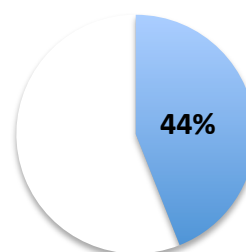

HOTÉIS

Taxa de ocupação média de hotéis de Bonito-MS

Mês	Ocup.
Jan	81%
Fev	51%
Mar	40%
Abr	51%
Mai	34%
Jun	32%
Jul	
Ago	
Set	
Out	
Nov	
Dez	

Valor Diária em Apto. Duplo

Categoria	Valor Médio no mês*
Hotel 4 Estrelas	R\$342,45
Hotel 3 Estrelas	R\$236,03
Hotel 2 Estrelas	R\$170,66
Hotel 1 Estrelas	R\$125,00

Número de Visitantes

Local	Mês Jun/2015	Total 2015
Gruta do Lago Azul*	4.147	27.682
Cidade de Bonito-MS	9.401	85.745

*Dados levantados em junho/2015

Nacionalidade Visitantes Gruta do Lago Azul - Junho/15

Taxa de Ocupação Gruta do Lago Azul - Junho/15*

*Dados levantados em junho/2015

Nota média dos Atrativos Turísticos - Junho/2015

Nota de 0% à 100%

93%

OBSERVATÓRIO DO TURISMO | BONITO-MS

www.bcvb.com.br/otb