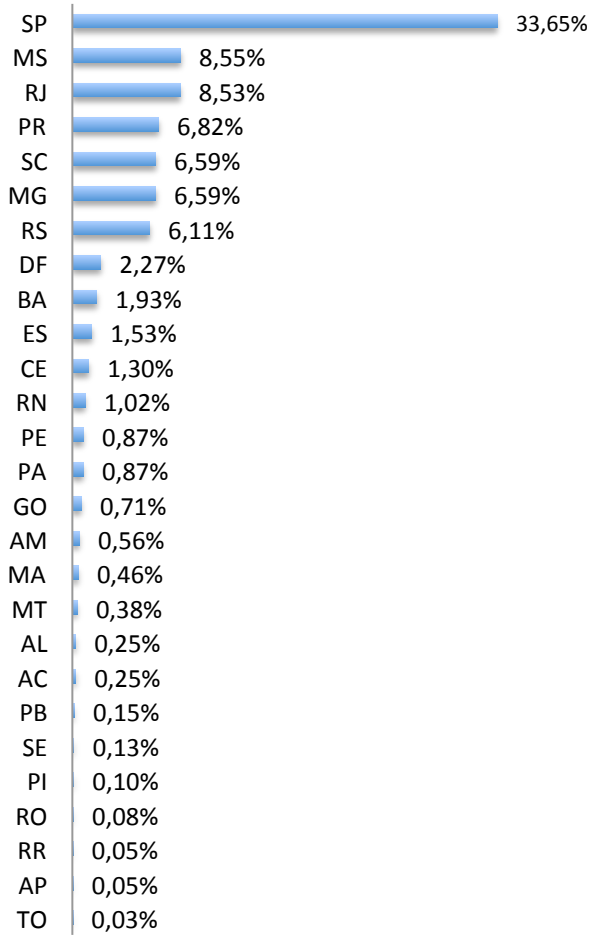

Taxa de Ocupação Gruta do Lago Azul - Junho/15*

*Dados levantados em junho/2015

Nota média dos Atrativos Turísticos - Junho/2015

Nota de 0% à 100%

93%

OBSERVATÓRIO DO TURISMO | BONITO-MS

www.bcvb.com.br/otb

Origem Visitantes da Gruta do Lago Azul - Junho/2015

Origem Visitantes Brasileiros

Origem Visitantes Estrangeiros

Comparativo do país de origem dos turistas estrangeiros no Brasil e em Bonito

MONITORAMENTO DA OFERTA PELAS OPERADORAS INTERNACIONAIS