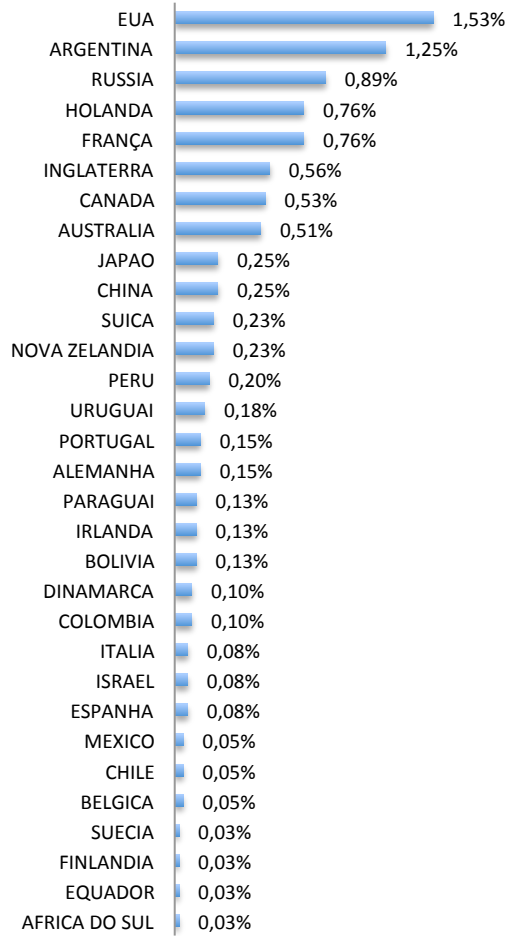

Número de Visitantes

Local	Mês Jun/2015	Total 2015
Gruta do Lago Azul*	4.147	27.682
Cidade de Bonito-MS	9.401	85.745

*Dados levantados em junho/2015

Nacionalidade Visitantes Gruta do Lago Azul - Junho/15

Taxa de Ocupação Gruta do Lago Azul - Junho/15*

*Dados levantados em junho/2015

Nota média dos Atrativos Turísticos - Junho/2015

Nota de 0% à 100%

93%

OBSERVATÓRIO DO TURISMO | BONITO-MS

www.bcvb.com.br/otb

Origem Visitantes da Gruta do Lago Azul - Junho/2015

Origem Visitantes Brasileiros

Origem Visitantes Estrangeiros

Comparativo do país de origem dos turistas estrangeiros no Brasil e em Bonito

MONITORAMENTO DA OFERTA PELAS OPERADORAS INTERNACIONAIS

Monitoramento dos destinos oferecidos nos catálogos das principais operadoras de ecoturismo do Brasil, América do Sul, Europa e EUA.

Operadoras de Ecoturismo / América do Sul

	Jan	Fev	Mar	Abr	Mai	Jun	Jul	Ago	Set	Out	Nov	Dez
Bonito	0%	0%	0%	0%	0%	0%						
Pantanal	5%	16%	11%	11%	5%	5%						
Foz do Iguaçu	53%	53%	53%	53%	53%	42%						
Amazônia	16%	16%	11%	11%	11%	0%						