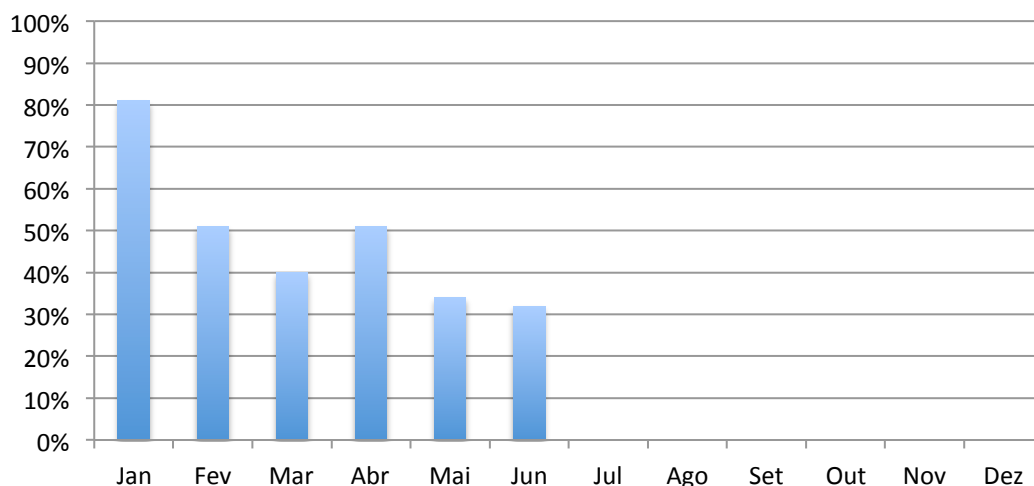

HOTÉIS

Taxa de ocupação média de hotéis de Bonito-MS

Mês	Ocup.
Jan	81%
Fev	51%
Mar	40%
Abr	51%
Mai	34%
Jun	32%
Jul	
Ago	
Set	
Out	
Nov	
Dez	

Valor Diária em Apto. Duplo

Categoria	Valor Médio no mês*
Hotel 4 Estrelas	R\$342,45
Hotel 3 Estrelas	R\$236,03
Hotel 2 Estrelas	R\$170,66
Hotel 1 Estrelas	R\$125,00

*Dados Levantados em Junho/2015

Nota média dos hotéis de Bonito - Junho/2015

Nota de 0 à 5

4,1

Nota de 0 à 10

8,0

*Dados Levantados em Junho/2015

NÚMEROS DO TURISMO EM BONITO