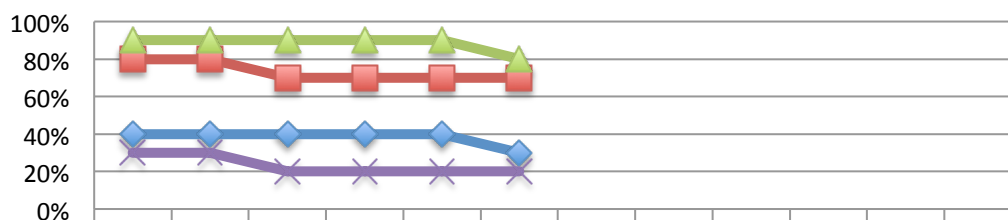

Operadoras de Ecoturismo / EUA

	Jan	Fev	Mar	Abr	Mai	Jun	Jul	Ago	Set	Out	Nov	Dez
Bonito	40%	40%	40%	40%	40%	30%						
Pantanal	80%	80%	70%	70%	70%	70%						
Foz do Iguaçu	90%	90%	90%	90%	90%	80%						
Amazônia	30%	30%	20%	20%	20%	20%